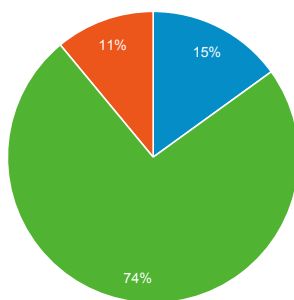

http://ep.tku.edu.tw - http://ep.tku.edu.tw
ep.tku.edu.tw [預設]

2013/5/20 - 2013/5/26

流量來源總覽

● 造訪百分比: 100.00%

總覽

有 818 人來過此網站

■ 搜尋流量 ■ 推薦連結流量 ■ 直接流量 ■ 廣告活動

關鍵字	造訪	% 造訪
1. (not provided)	58	47.15%
2. 學習歷程	5	4.07%
3. 威秀 打工	2	1.63%
4. 威秀工讀	2	1.63%
5. 威秀影城工讀生	2	1.63%
6. 華納威秀打工	2	1.63%
7. 幹部經驗	2	1.63%
8. 學習心得分享	2	1.63%
9. 學習歷程 淡江	2	1.63%
10. 12怒漢 片首法官對陪審員作何交代	1	0.81%